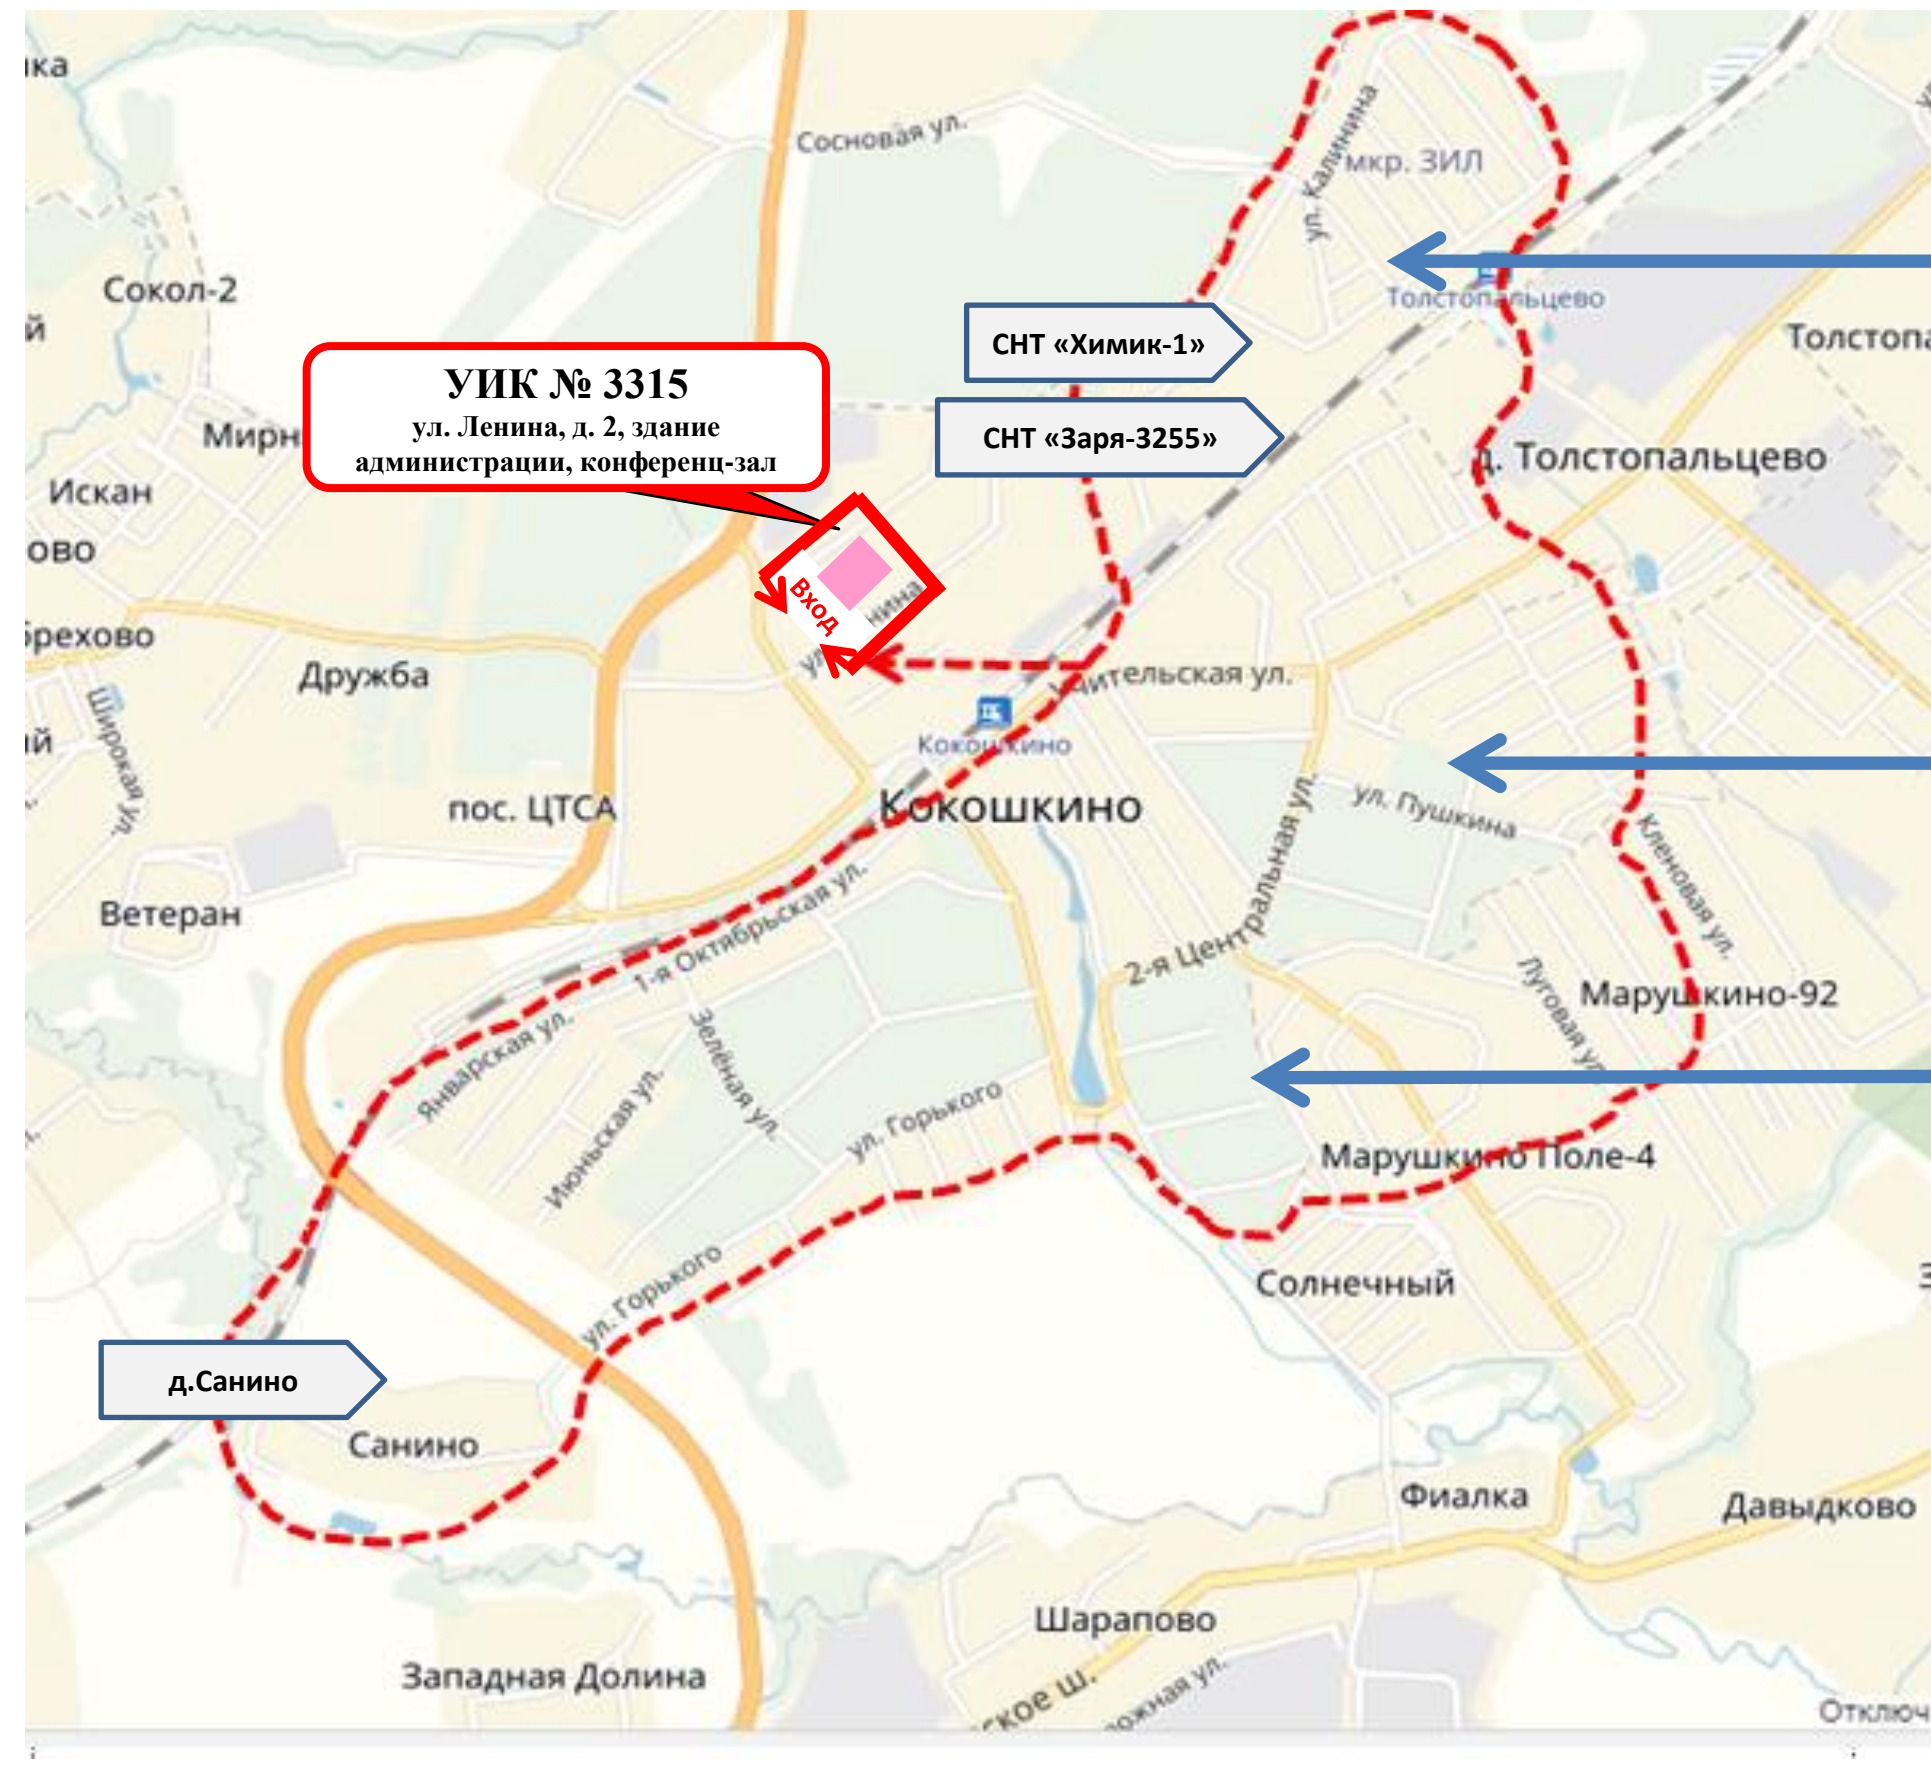

**✓ ВЫБОРЫ**  
**МЭРА МОСКВЫ**  
**9 СЕНТЯБРЯ**

# ВАШ ИЗБИРАТЕЛЬНЫЙ УЧАСТОК № 3315

**УИК № 3315**  
ул. Ленина, д. 2, здание администрации, конференц-зал

ул. Августовская,  
пр. Вишневый,  
ул. Гагарина,  
ул. Гладкова,  
ул. Гоголя,  
ул. Горького,  
ул. Декабрьская,  
пр. 1-й Дорожный,  
пр. 2-й Дорожный,  
пр. 3-й Дорожный,  
пр. 4-й Дорожный,  
ул. Железнодорожная,  
ул. Зеленая,  
ул. Июньская,  
ул. Июльская,  
ул. Калинина,  
ул. Кирова,  
ул. Красноармейская,  
ул. Лесная,  
пр. Линейный,  
ул. Луговая,  
ул. Майская,  
ул. Маяковского,  
ул. Минская,  
ул. Молодежная,  
ул. Московская,  
ул. Набережная,  
туп. 1-й Набережный,  
туп. 2-й Набережный,  
туп. 3-й Набережный,  
ул. Ноябрьская,  
ул. Озерная,  
ул. 1-я Октябрьская,  
ул. 2-я Октябрьская,  
пр. Октябрьский,  
ул. Орджоникидзе,  
ул. Первомайская,  
ул. Полевая,  
ул. Пушкина,  
ул. Садовая,  
ул. Сентябрьская,  
пер. 1-й Сентябрьский,  
пер. 2-й Сентябрьский,  
пер. 3-й Сентябрьский,  
пер. 4-й Сентябрьский,  
ул. Советская,  
ул. Спортивная,  
ул. Сурикова,  
ул. Учительская,  
пр. Учительский,  
ул. Фрунзе,  
ул. 1-я Центральная,  
ул. 2-я Центральная,  
ул. Январская